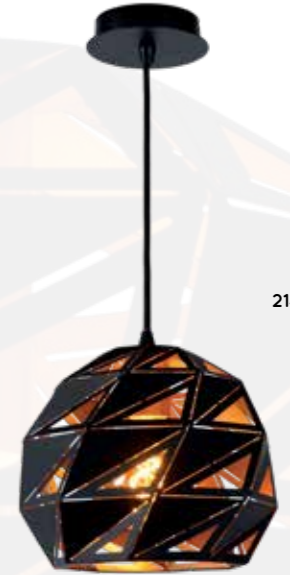

21415/25/30

- 1x E27/60W max./excl.
- shade Ø 25 / 20 cm
- total H 150 cm max.
- colors sandy white/cement grey/matt black & gold inside
- metal