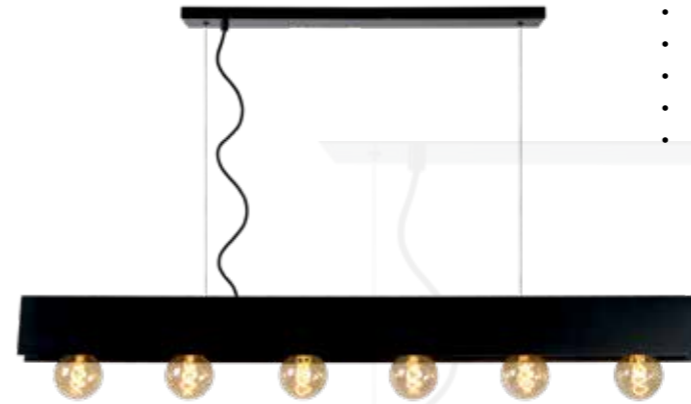

30474/06/30

- (4x) (6x) E27/60W max./excl.
- H 8,5/W 29/L29 cm
- W 7/L 90/ total H 142 cm max.
- W 7/L 134/total H 142 cm max.
- color sandy black
- steel

30174/04/30

30474/04/30

30474/06/30

30474/04/30