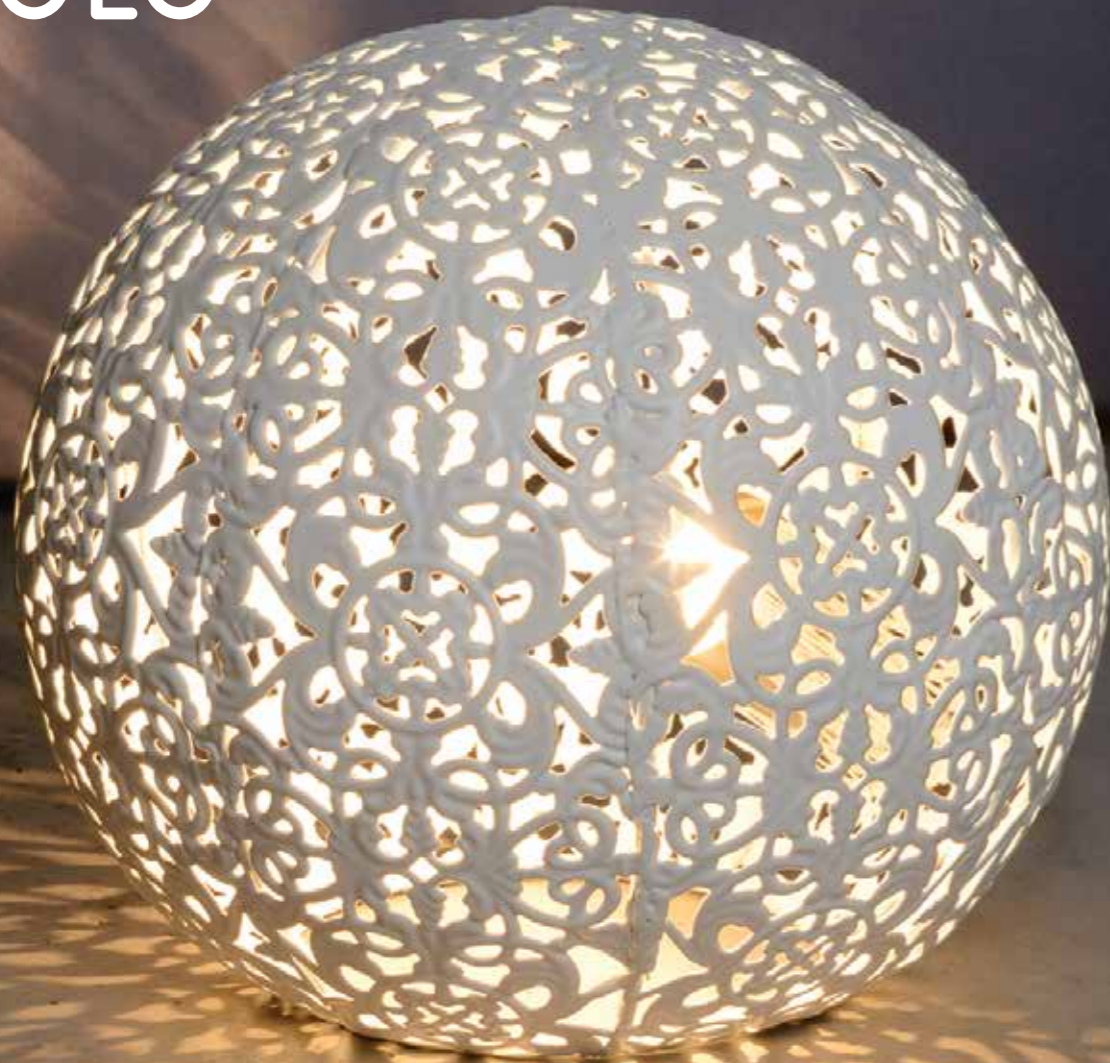

PAOLO

46501/01/30