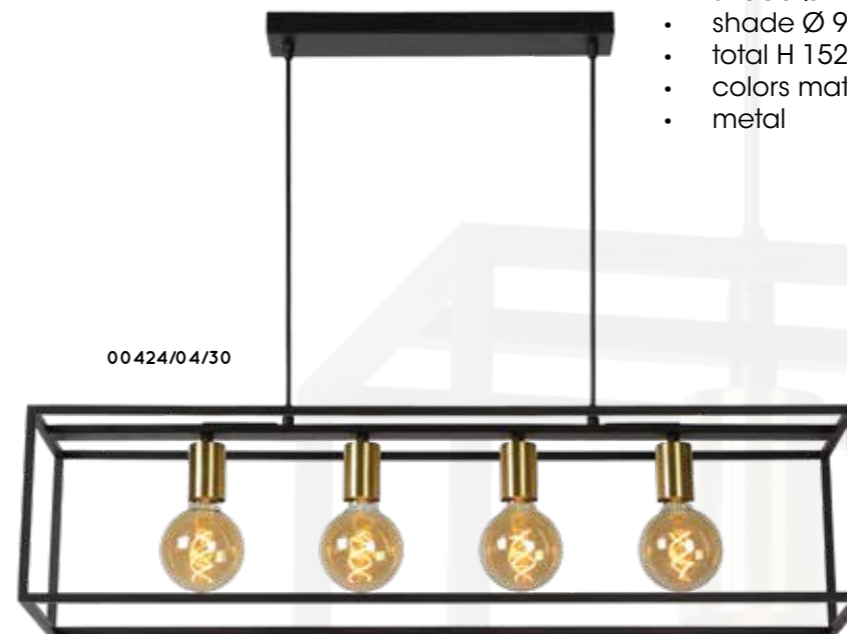

# RUBEN

- (1x) (4x) E27/40W max./excl.
- shade Ø 22/H 22 cm
- shade Ø 92/H 22 cm
- total H 152 cm max.
- colors matt black & satin brass
- metal

00424/01/30

00424/04/30

00424/04/30

00424/01/30

bulb suggestion  
49032/05/62