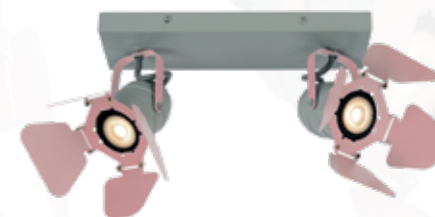

# PICTO

- (1x) (2x) (3x) GU10/35W/excl.
- H 20/W 15/L 15 cm 17997/01/35, 66
- H 20/W 15/L 35 cm 17997/02/35, 66
- H 20/W 15/L 49 cm 17997/03/35, 66
- colors blue/pink
- metal

17997/01/35

17997/01/66

17997/02/35