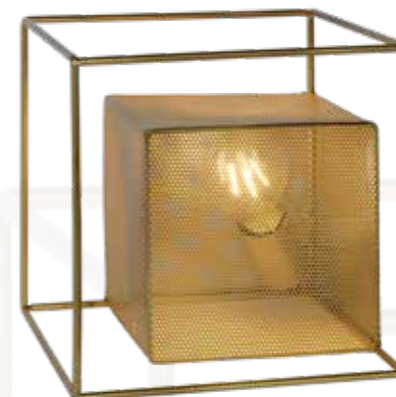

# MARBELOUS

78597/01/33

- 1x E14/25W max./excl.
- Ø 15/H 21 cm
- colors green/clear
- glass & metal

78597/01/60

bulb suggestion  
49023/04/60

MORRIS

78591/01/02

- 1x E27/60W max./excl.
- H 22/W 22/L 22 cm
- color gold
- metal