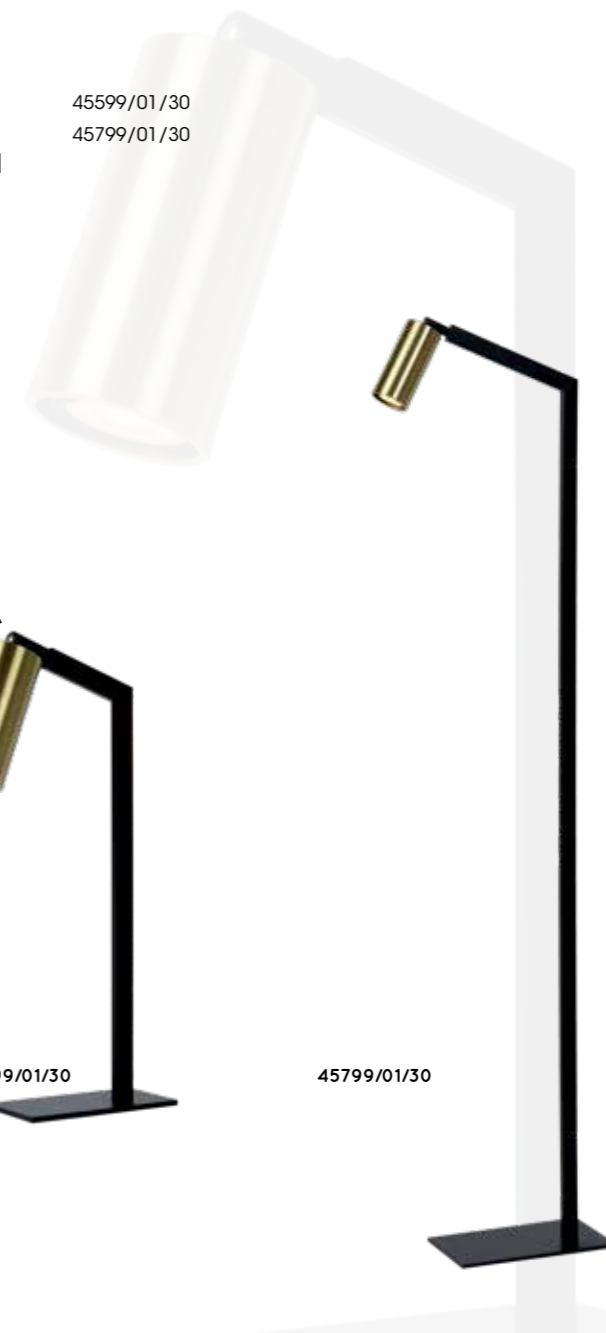

45799/01/30

bulb suggestion
49009/05/30