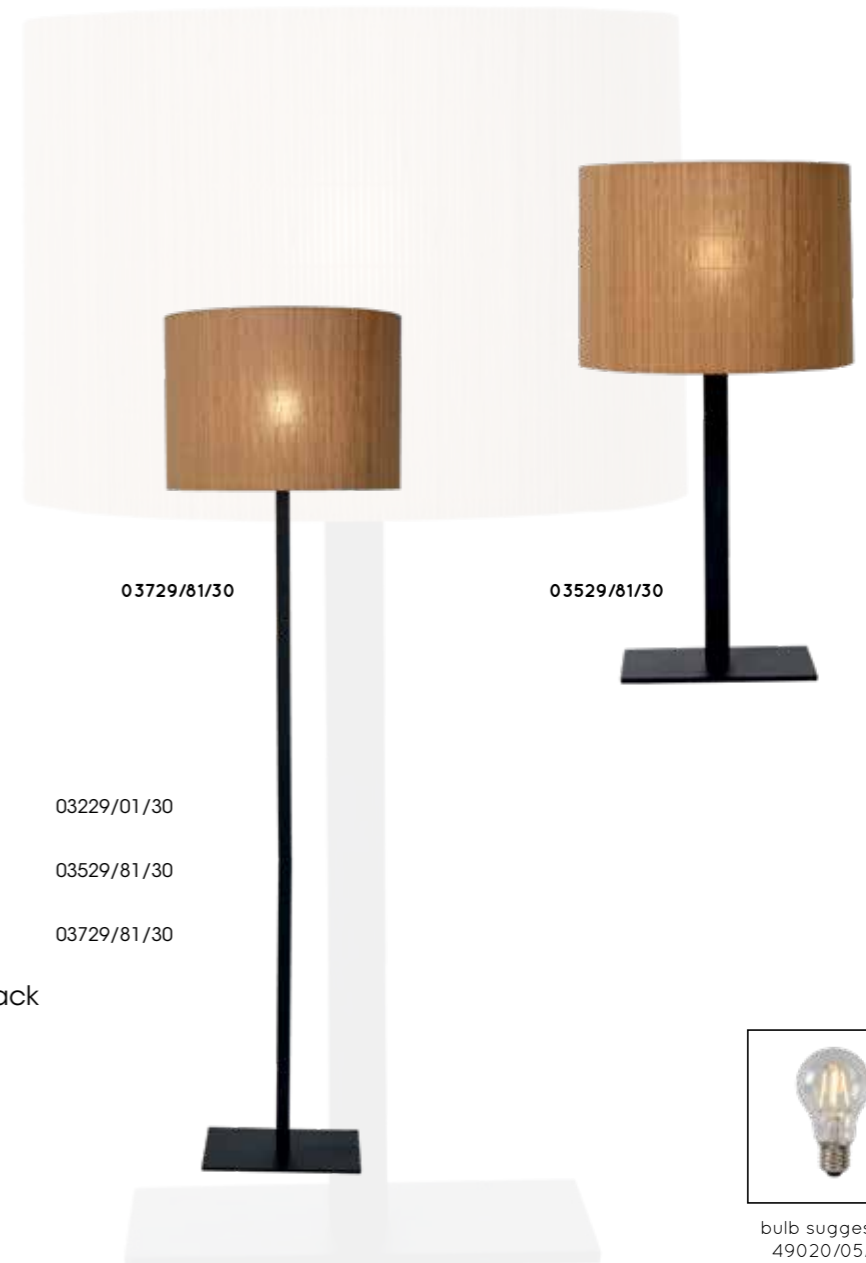

- 1x E27/40 W/excl.
- shade Ø 25/H 18cm
- H 22/W 15/L 29 cm
- shade Ø 28/H 21 cm
- H 52 cm
- shade Ø 42/H 30 cm
- H 156,5 cm
- color natural wood & black
- rattan & metal

03229/01/30

03529/81/30

03729/81/30