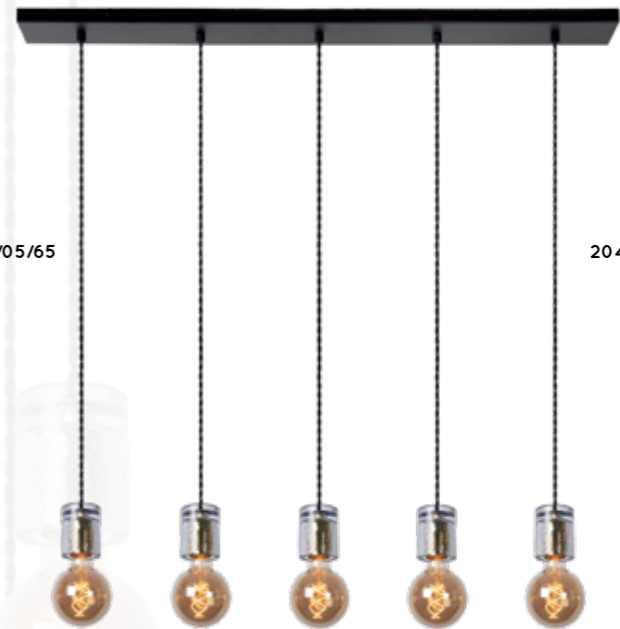

- 1x E27/40W max./excl.
- shade Ø 20/H 24,5 cm 45586/20/33, 62
- H 24,5 cm
- shade Ø 20/H 32,5 cm 45386/20/33, 62
- shade Ø 30/H 16 cm 45386/30/33, 62
- total H 150 cm max.
- colors green & satin gold/amber & satin gold
- metal & glass

# GELKA

20416/01/65

20416/05/65

20416/15/65

20517/01/65

- (1x) (5x) E27/40W max./excl.
- shade Ø 6,5/H 8,5 cm
- total H 160 cm max.
- total H 163 max./W 10/L 100 cm
- Ø 30/total H 163 cm max.
- H 8,4/W 7,6/L 7,6 cm
- color smoked brass & black glass & metal