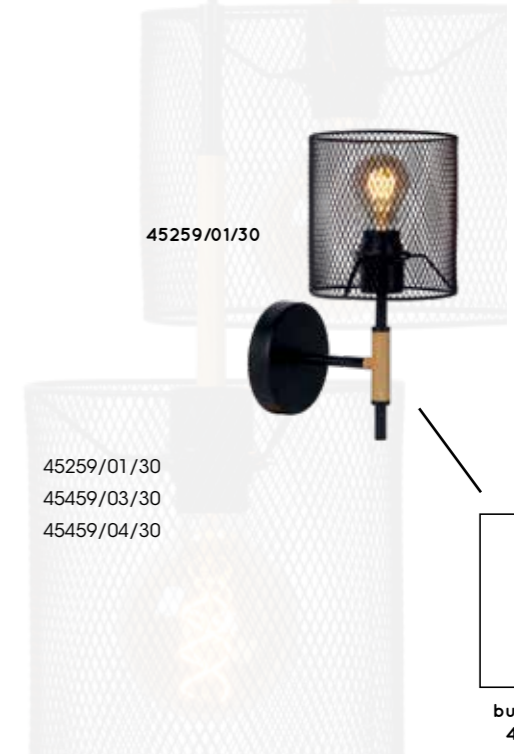

bulb suggestion
49032/05/62

45259/01/30