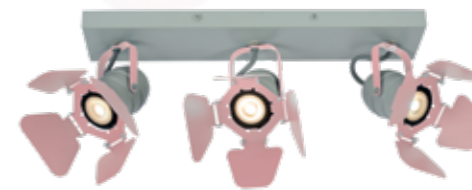

17997/03/66