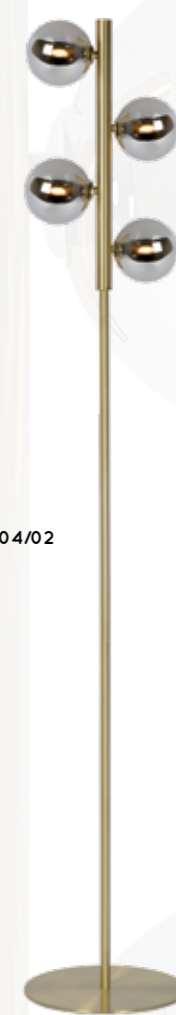

45774/04/02