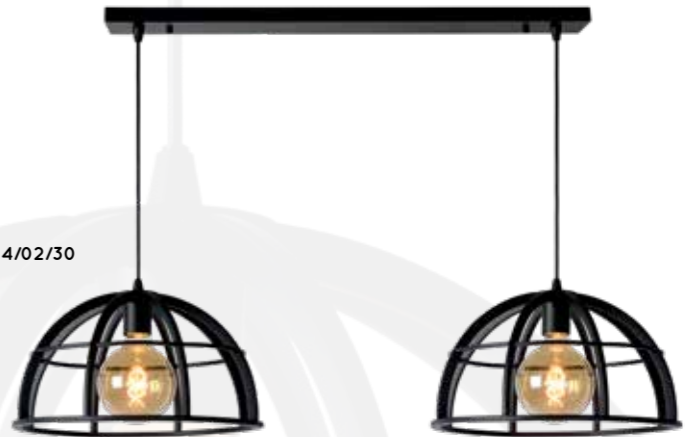

- (1x) (2x) (3x) E27/60W max./excl.
- shade Ø 40/H 20 cm
- total H 150 max./W 40/L 40 cm
- total H 150 max./W 40/L 110 cm
- total H 150 max./W 40/L 150 cm
- color sandy matt black
- metal

76464/01/30

76464/02/30

76464/03/30

76464/02/30