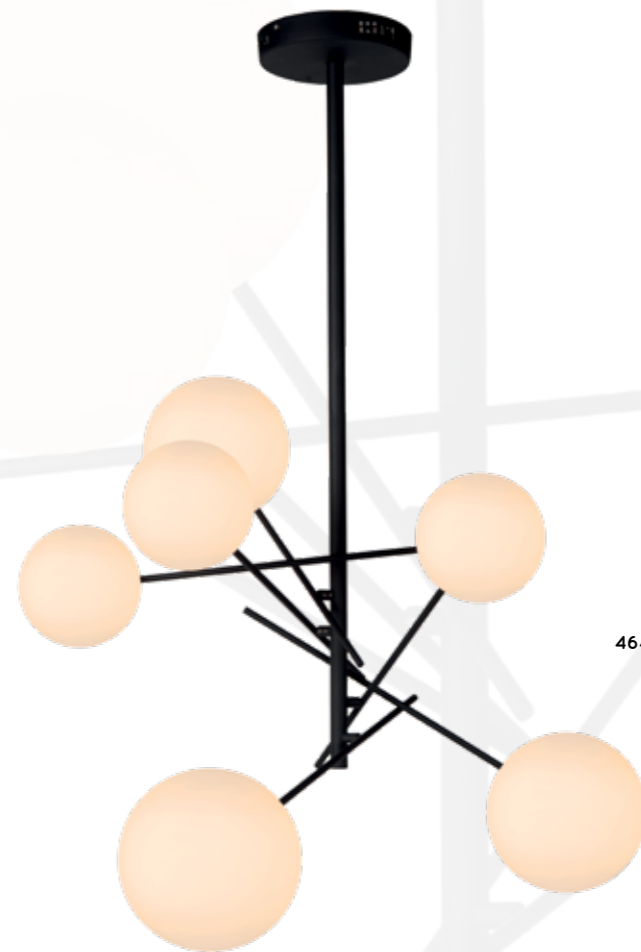

- 6x G4/max. 1,5W/excl.
- shade Ø 14 cm
- Ø 72/ H 120 cm
- color black
- metal & opal glass