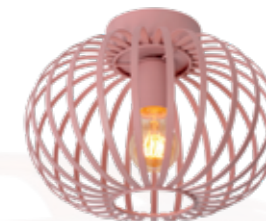

bulb suggestion
49032/05/62