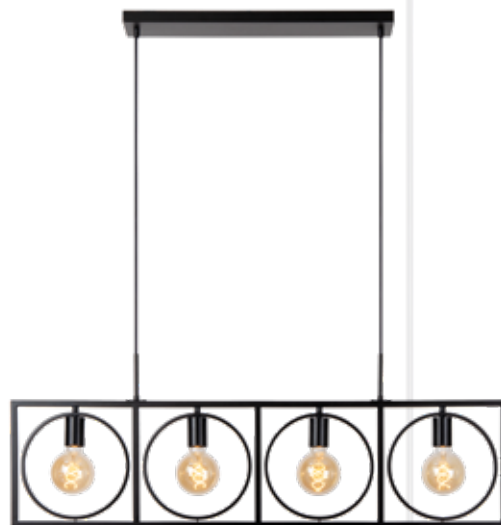

- (1x) (3x) (4x) E27/40W max./dim./excl.
- W 23.5/L 28/H 30.5 cm 00127/01/30
- W 23.5/L 107.8/total max. H 160 cm 00427/04/30
- W 20/L 25/H 50 cm 00527/01/30
- W 24/L 34/H 145 cm 00727/03/30
- Colour: Black
- Metal

00127/01/30

00427/04/30