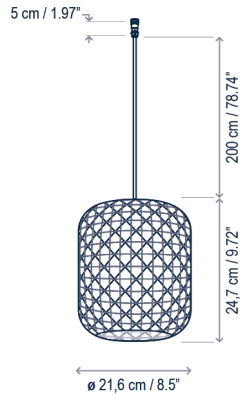

Nans S/21
IP54 | 12,6W | 1350 lm
fuente de luz / light source