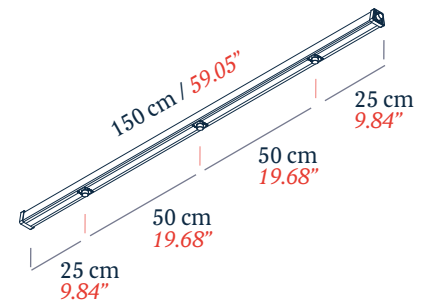

Outrack 150 cm
(completo 3 tomas + 5 tapones)
Outrack rail 150 cm
(3 connecting points + 5 connection covers)

Ref AC130003
AC130003U

3 Conectores
3 connecting points

5 Tapones
5 connection covers