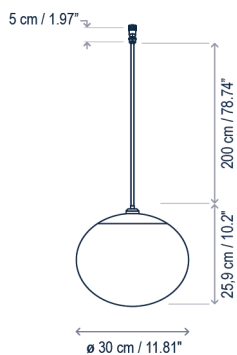

Elipse S/30
IP66 | 22,6W | 2350 lm
fuente de luz / light source