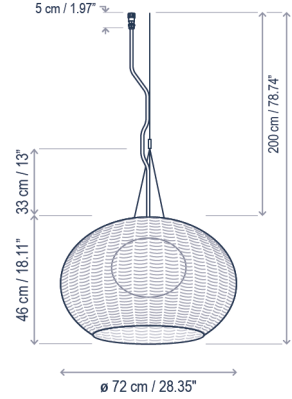

• **Garota S/02**
IP66 | 22,6W | 2350 lm
fuente de luz / light source