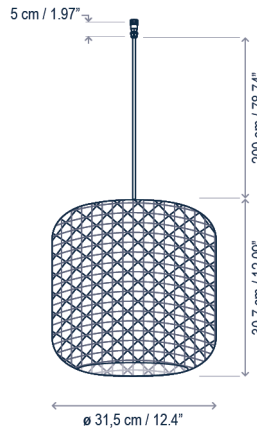

Nans S/31
IP54 | 12,6W | 1350 lm
fuente de luz / light source