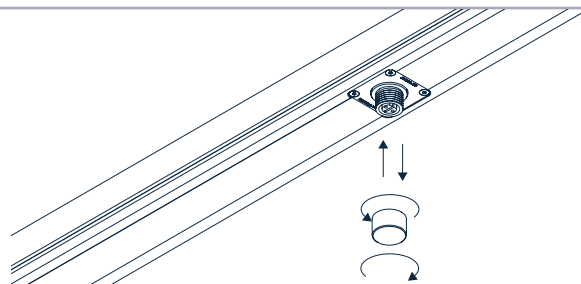

Outrack | Perfiles / Profiles

1 Perfiles / Profiles

Es un sistema de perfiles electrificados para exterior e interior IP65. Conectores de seguridad IP67. Se fabrica en tres longitudes y dispone de distintos accesorios de fijación y conexión según la necesidad de cada proyecto.

Podemos instalar una amplia gama de luminarias a 24V (2400k).

This is an electrified profiling system for the indoors and outdoors (IP65). It comes with IP67 safety connectors. Made in three lengths, it has different fixing and connection accessories to suit each project. A wide range of 24V (2400K standard / 2700 and 3000 available upon request) luminaires can be used.

Outrack 150 cm
(completo 3 tomas + 5 tapones)
Outrack rail 150 cm
(3 connecting points + 5 connection covers)

Ref AC130003
AC130003U

3 Conectores
3 connecting points

5 Tapones
5 connection covers

Outrack 200 cm
(completo 4 tomas + 6 tapones)
Outrack rail 200 cm
(4 connecting points + 6 connection covers)

Ref AC130002
AC130002U

4 Conectores
4 connecting points

6 Tapones
6 connection covers

Outrack 250 cm
(completo 5 tomas + 7 tapones)
Outrack rail 250 cm
(5 connecting points + 7 connection covers)

Ref AC130001
AC130001U

5 Conectores
5 connecting points

7 Tapones
7 connection covers

Todos los conectores de OUTRACK incorporan tapones de cierre y junta. Así podemos garantizar que en el caso de que un conector no se use, estos queden protegidos contra el agua y garantizar el IP.

¡Le recomendamos que guarde estos tapones!

All OUTRACK connectors feature joint and stopping plugs. Thus, if a connector is unused, this guarantees they are protected against water and the IP is maintained.

Remember to keep those plugs!