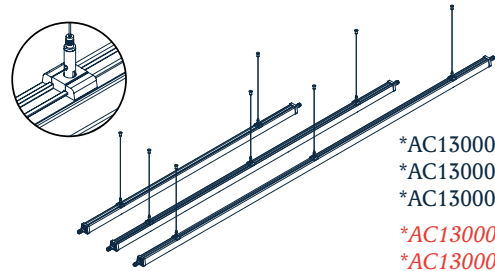

*AC130001 / 3uds.
*AC130002 / 3uds.
*AC130003 / 2uds.
**AC130001U / 3uds.
*AC130002U / 3uds.
AC130003U / 2uds.

Elemento de Suspensión rígido Outrack
Outrack rigid suspension component

Ref AC130203/*10
Ref AC130203/*20
Ref AC130203/*30
Ref AC130203/*40
Ref AC130203/*50

*Ver unidades necesarias por perfil
*See units necessary per profile

(**) longitud de la tija en cm.
(**) length of the stem in cm