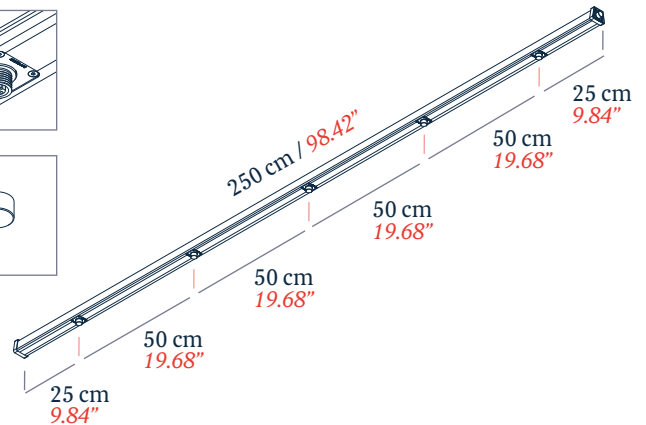

Outrack 250 cm
(completo 5 tomas + 7 tapones)
Outrack rail 250 cm
(5 connecting points + 7 connection covers)

Ref AC130001
AC130001U

5 Conectores
5 connecting points

7 Tapones
7 connection covers

Todos los conectores de OUTRACK incorporan tapones de cierre y junta. Así podemos garantizar que en el caso de que un conector no se use, estos queden protegidos contra el agua y garantizar el IP.

¡Le recomendamos que guarde estos tapones!

All OUTRACK connectors feature joint and stopping plugs. Thus, if a connector is unused, this guarantees they are protected against water and the IP is maintained.

Remember to keep those plugs!