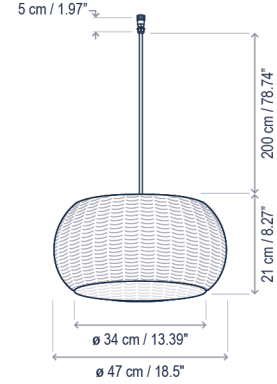

Perris S/47
IP54 | 22,6W | 2350 lm
fuente de luz / light source