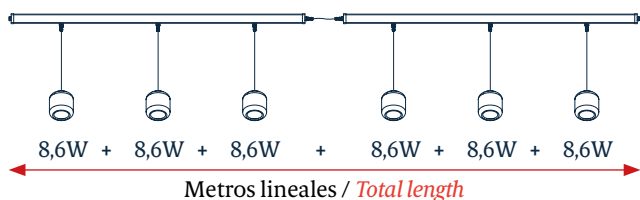

6 Cálculo de consumo y longitudes / *Consumption and lengths calculation*