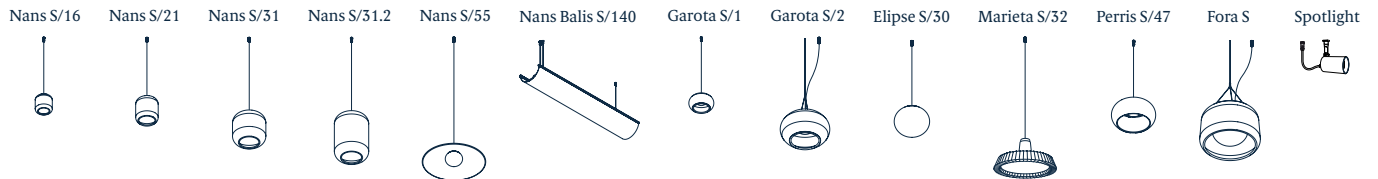

Los perfiles están disponibles en 3 tamaños y se pueden conectar entre ellos a través de un cable conector o una unión lineal. Las luminarias colgantes, pueden instalarse en el carril o podemos desplazarlas fuera de él, lo que nos permite un mayor margen de posicionamiento en nuestras instalaciones.

0 Planificar la instalación / *Planning the installation*

1 Elegir los perfiles / *Selecting profiles*

2 Elegir los elementos de continuidad eléctrica / *Selecting electrical continuity components*

3 Elegir los elementos de fijación del carril / *Selecting track fixing components*

4 Elegir luminarias (2400K) / *Selecting Luminaires (2400K)*

5 Elegir los elementos de fijación de las luminarias / *Selecting luminaire fixing components*

En el perfil
On the profile

Fuera del perfil
Outside the profile