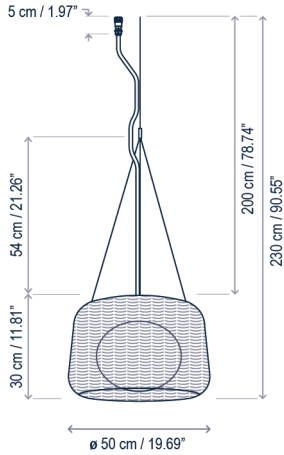

Outrack | Luminarias 24 VDC / 24 VDC Luminaires

4

Elegir luminarias (2400K estándar / 2700K o 3000K bajo demanda)
Selecting Luminaires (2400K standard / 2700K or 3000K upon request)

Spotlight (2700K estándar) / (3000K bajo demanda)
Spotlight (2700K standard) / (3000K upon request)

• **Fora S**
IP66 | 22,6W | 2350 lm
fuente de luz / light source