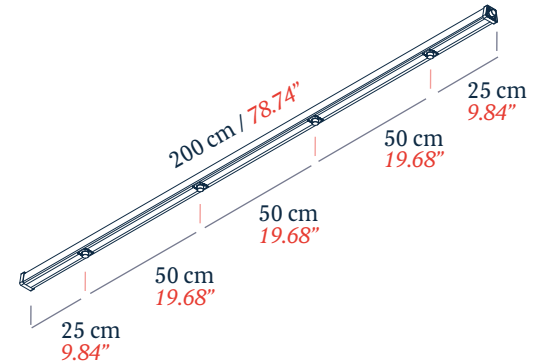

Outrack 200 cm
(completo 4 tomas + 6 tapones)
Outrack rail 200 cm
(4 connecting points + 6 connection covers)

Ref AC130002
AC130002U

4 Conectores
4 connecting points

6 Tapones
6 connection covers