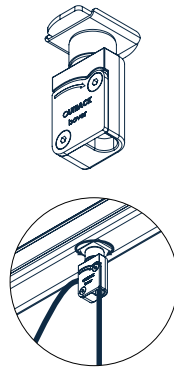

Outrack | Fijación luminarias / *Fixing luminaires*

5 Sistemas de fijación de las luminarias *Luminaire fixing systems*

Fijación de la luminaria al perfil Outrack / *Fixing the luminaire to the Outrack profile*

Accesorio de fijación del cable eléctrico al perfil Outtrack

Accessory for fixing the electrical cable to the Outtrack profile

Ref AC130301

El accesorio puede fijarse libremente entre los dos conectores.