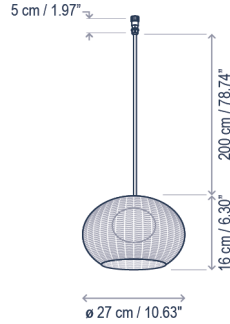

Garota S/01
IP66 | 8,6W | 880 lm
fuente de luz / light source