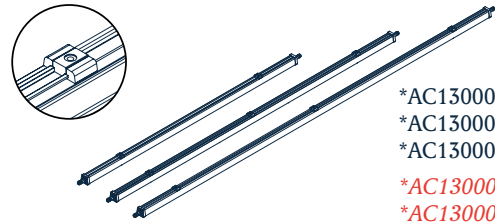

Outrack | Elementos de fijación / *Fixing components*

3 Elementos de fijación del carril *Track fixing components*

Elemento de fijación Outrack directo a techo
Outrack fixing component direct to ceiling

Ref AC130201

*Ver unidades necesarias por perfil
*See units necessary per profile

*AC130001 / 3uds.
*AC130002 / 3uds.
*AC130003 / 2uds.
**AC130001U / 3uds.
*AC130002U / 3uds.
AC130003U / 2uds.

Elemento de fijación Outrack suspensión cable de acero a techo
Outrack fixing component steel cable to ceiling

Ref AC130202

*Ver unidades necesarias por perfil
*See units necessary per profile