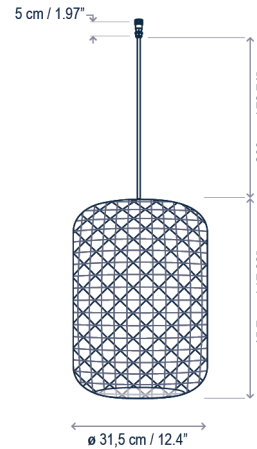

Nans S/31.2
IP54 | 12,6W | 1350 lm
fuente de luz / light source