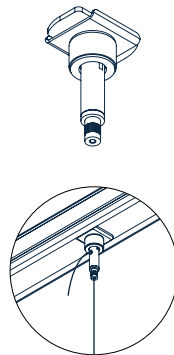

El accesorio puede fijarse libremente entre los dos conectores.

The accessory may be freely fixed between the two connectors

Fijación luminaria al techo / *Fixing the luminaire to the ceiling*

Accesorio de fijación del cable eléctrico al techo

Accessory for fixing the electrical cable to the ceiling

Ref AC130401