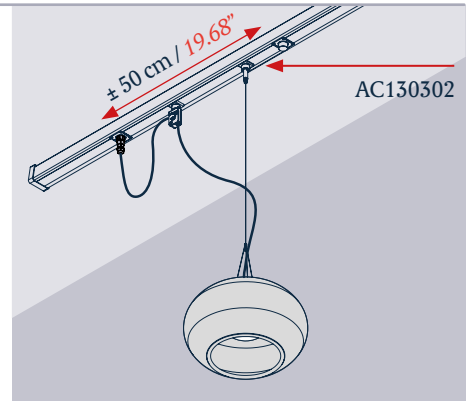

El accesorio puede fijarse libremente entre los dos conectores.

The accessory may be freely fixed between the two connectors

Fijación luminaria al techo / *Fixing the luminaire to the ceiling*

Accesorio de fijación del cable eléctrico al techo

Accessory for fixing the electrical cable to the ceiling

Ref AC130401