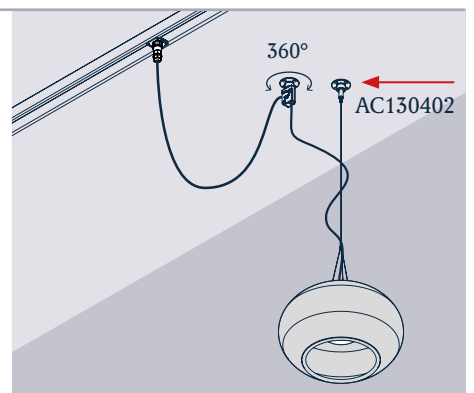

Elija el sistema de fijación del accesorio adecuado al tipo de soporte.

Select the right accessory fixing system for the support type.